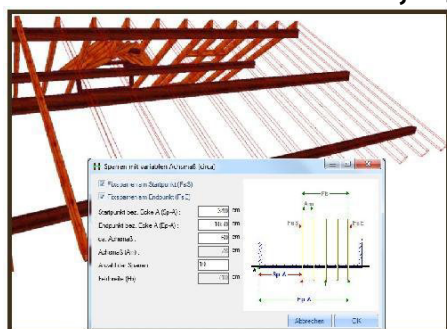

WETO – Liberta Prima

Program de asamblare la un preț convenabil

Încercați cel mai ieftin program de asamblare a tuturor timpurilor!!!

Creați ușor și repede șarpanta acoperișului mulțumită asistentului integrat pentru introducerea profilului și pentru crearea acoperișului. Realizați, prin câteva clicuri, lucarne, ferestre de mansardă și coșuri de fum cu înlocuire automată. În vizualizarea tridimensională în timp real puteți urmări vizual, fără întârziere, fiecare ajustare în introducerea acoperișului.

Vizualizare 3D pentru atragerea clienților

Vizualizați întregul proiect de construcții al clienților cu o prezentare detaliată a ferestrelor și ușilor. Prezentați, cu ajutorul ajustării automate a periiilor la acoperiș, o casă masivă cu mai multe etaje, și multe altele.

Funcții pentru asamblare dulgherească

Setarea după plac al căpriorilor

Creați căpriori la creasta acoperișului și căpriori de dolie

Afișarea elementelor de construcție 3D din lemn

Separarea și potrivirea exactă al elementelor