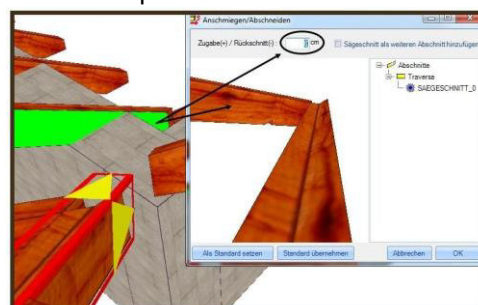

Vizualizare 3D pentru atragerea clienților

Vizualizați întregul proiect de construcții al clienților cu o prezentare detaliată a ferestrelor și ușilor. Prezentați, cu ajutorul ajustării automate a periiilor la acoperiș, o casă masivă cu mai multe etaje, și multe altele.

Funcții pentru asamblare dulgherească

Setarea după plac al căpriorilor

Creați căpriori la creasta acoperișului și căpriori de dolie

Afișarea elementelor de construcție 3D din lemn

Separarea și potrivirea exactă al elementelor

WETO – Liberta Prima

Program de asamblare la un preț convenabil

Stabilit în data de: 01.04.2013		
Grupe și funcții	WETO-Liberta	WETO-Liberta Prima
	Gratuit	50,00 € net
ACOPERIȘ		
Asistent pentru acoperiș	•	•
Coș de fum cu înlocuire	•	•
Fereastră de mansardă cu înlocuire	•	•
Asistent pentru lucarne	•	•
Căpriori la creasta acoperișului și de dolie		•
Șarpantă liberă de căpriori		•
PEREȚI		
Stratul peretelui (solid)	•	•
Ajustarea automată a pereților la acoperiș		•
Deschizături (ferestre și uși)		•
PRELUCRAREA ELEMENTELOR DE CONSTRUCȚIE		
Potrivirea exactă al elementelor de construcție		•
Separați elementul de construcție		•
DISTRIBUIRI		
Liste cu dulgheri	•	•
Desenul profilului de acoperiș	•	•
Afișarea elementelor de construcție 3D din lemn		•
Vedere de sus, din față/spate/stânga/dreapta	•	•
Măsurare	•	•