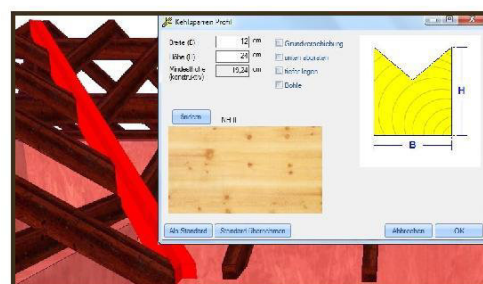

WETO – Liberta Prima

Program de asamblare la un preț convenabil

Încercați cel mai ieftin program de asamblare a tuturor timpurilor!!!

Creați ușor și repede șarpanta acoperișului mulțumită asistentului integrat pentru introducerea profilului și pentru crearea acoperișului. Realizați, prin câteva clicuri, lucarne, ferestre de mansardă și coșuri de fum cu înlocuire automată. În vizualizarea tridimensională în timp real puteți urmări vizual, fără întârziere, fiecare ajustare în introducerea acoperișului.

Vizualizare 3D pentru atragerea clienților

Vizualizați întregul proiect de construcții al clienților cu o prezentare detaliată a ferestrelor și ușilor. Prezentați, cu ajutorul ajustării automate a periiilor la acoperiș, o casă masivă cu mai multe etaje, și multe altele.

Funcții pentru asamblare dulgherească

Setarea după plac al căpriorilor

Creați căpriori la creasta acoperișului și căpriori de dolie

Afișarea elementelor de construcție 3D din lemn

Separarea și potrivirea exactă al elementelor