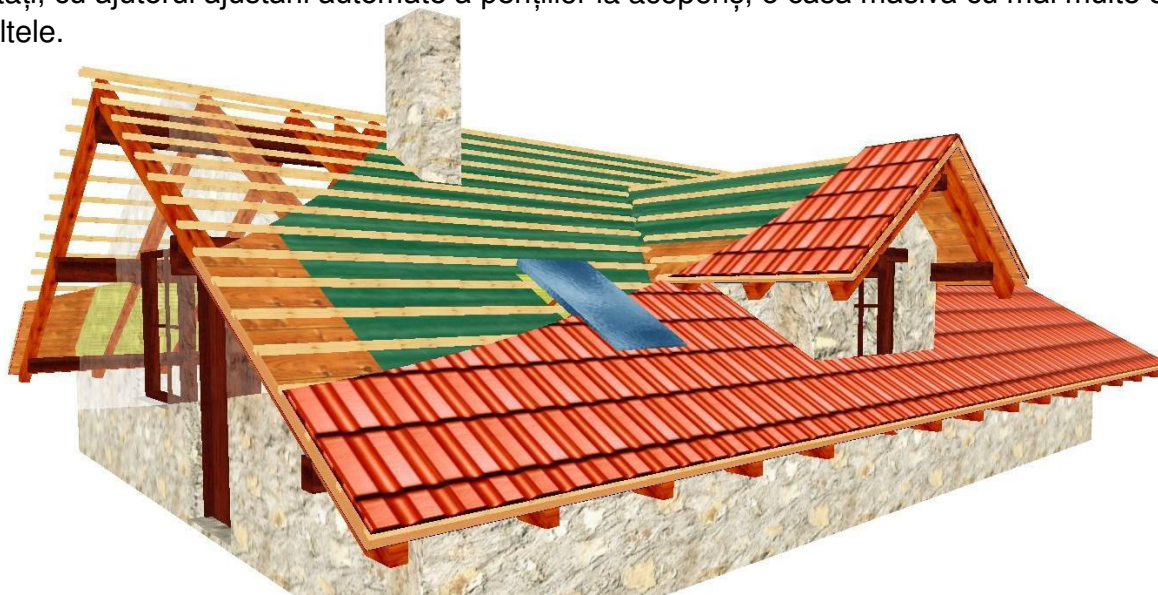

WETO – Liberta Prima

Program de asamblare la un preț convenabil

Încercați cel mai ieftin program de asamblare a tuturor timpurilor!!!

Creați ușor și repede șarpanta acoperișului mulțumită asistentului integrat pentru introducerea profilului și pentru crearea acoperișului. Realizați, prin câteva clicuri, lucarne, ferestre de mansardă și coșuri de fum cu înlocuire automată. În vizualizarea tridimensională în timp real puteți urmări vizual, fără întârziere, fiecare ajustare în introducerea acoperișului.

Vizualizare 3D pentru atragerea clienților

Vizualizați întregul proiect de construcții al clienților cu o prezentare detaliată a ferestrelor și ușilor. Prezentați, cu ajutorul ajustării automate a periiilor la acoperiș, o casă masivă cu mai multe etaje, și multe altele.